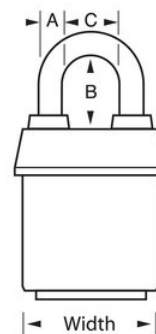

Rimorchi, camion e traini

Rimorchi, furgoni e camion in movimento

Portiere di camion

Panoramica e caratteristiche

Caratteristiche prodotto

- A chiavi uguali - ordina più lucchetti da aprire con la stessa chiave oppure ordina per abbinare altri lucchetti con il cilindro W6000
- Ideal for harsh outdoor conditions - exclusive ProSeries® Weather Tough® cover protects lock from water, ice, dirt and grime
- Involucro blu ad alta visibilità per distinguere tra aree, dipendenti, accesso, ecc.
- I lucchetti ProSeries® sono progettati per applicazioni commerciali/industriali
- 2-1/8in (54mm) heavy steel body withstands physical attack
- 2-1/2in (64mm) tall, 5/16in (8mm) diameter hardened boron alloy shackle for maximum cut resistance
- Meccanismo di bloccaggio con doppio cuscinetto a sfera resistente a trazioni e forzature
- Il cilindro di alta sicurezza a 5 pistoncini con pistoncini a bobina e chiave riconfigurabile è praticamente impossibile da strappare

Dettagli prodotto

The Master Lock No. 6121KALJ ProSeries® Weather Tough® Covered Laminated Padlock, Keyed Alike - multiple locks open with the same key - features a 2-1/8in (54mm) wide heavy steel body to withstand physical attack and a 2-1/2in (64mm) tall, 5/16in (8mm) diameter hardened boron alloy shackle for superior cut resistance. L'involucro esclusivo protegge questo lucchetto da condizioni atmosferiche difficili, mentre il cilindro a 5 pistoncini con pistoncini a bobina e chiave riconfigurabile è praticamente impossibile da strappare. The blue, high visibility color cover provides the ability to distinguish between departments, employees, access, etc.

Numero prodotto	6121KALJBLU
Larghezza corpo	54 mm
Dimensioni archetto	A: 8 mm B: 64 mm C: 22 mm
Colore	Blu
Descrizione	Chiavi uguali, Confezionamento in scatola commerciale
Q.tà pacco da scaffale	6
Q.tà cartone master	24