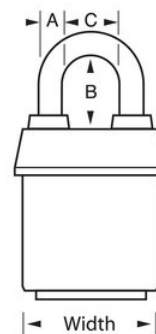

Modello N° 6121KALJRED

2-1/8in (54mm) Wide ProSeries® Weather Tough® Laminated Steel Rekeyable Pin Tumbler Padlock with 2-1/2in (64mm) Shackle, Keyed Alike, Red

Utilizzo consigliato:

Cancelli e recinzioni di sicurezza

Dettagli prodotto

The Master Lock No. 6121KALJ ProSeries® Weather Tough® Covered Laminated Padlock, Keyed Alike - multiple locks open with the same key - features a 2-1/8in (54mm) wide heavy steel body to withstand physical attack and a 2-1/2in (64mm) tall, 5/16in (8mm) diameter hardened boron alloy shackle for superior cut resistance. L'involucro esclusivo protegge questo lucchetto da condizioni atmosferiche difficili, mentre il cilindro a 5 pistoncini con pistoncini a bobina e chiave riconfigurabile è praticamente impossibile da strappare. The red, high visibility color cover provides the ability to distinguish between departments, employees, access, etc.

Numero prodotto	6121KALJRED
Larghezza corpo	54 mm
Dimensioni archetto	A: 8 mm B: 64 mm C: 22 mm
Colore	Rosso
Descrizione	Chiavi uguali, Confezionamento in scatola commerciale
Q.tà pacco da scaffale	6
Q.tà cartone master	24