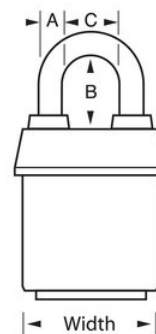

Modello N° 6121KALJYLW

2-1/8in (54mm) Wide ProSeries® Weather Tough® Laminated Steel Rekeyable Pin Tumbler Padlock with 2-1/2in (64mm) Shackle, Keyed Alike, Yellow

Utilizzo consigliato:

Cancelli e recinzioni di sicurezza

Dettagli prodotto

The Master Lock No. 6121KALJ ProSeries® Weather Tough® Covered Laminated Padlock, Keyed Alike - multiple locks open with the same key - features a 2-1/8in (54mm) wide heavy steel body to withstand physical attack and a 2-1/2in (64mm) tall, 5/16in (8mm) diameter hardened boron alloy shackle for superior cut resistance. L'involucro esclusivo protegge questo lucchetto da condizioni atmosferiche difficili, mentre il cilindro a 5 pistoncini con pistoncini a bobina e chiave riconfigurabile è praticamente impossibile da strappare. The yellow, high visibility color cover provides the ability to distinguish between departments, employees, access, etc.

Numero prodotto	6121KALJYLW
Larghezza corpo	54 mm
Dimensioni archetto	A: 8 mm B: 64 mm C: 22 mm
Colore	Giallo
Descrizione	Chiavi uguali, Confezionamento in scatola commerciale
Q.tà pacco da scaffale	6
Q.tà cartone master	24