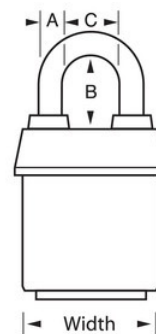

Rimorchi, furgoni e camion in movimento

Portiere di camion

Panoramica e caratteristiche

Caratteristiche prodotto

- A chiavi uguali - ordina più lucchetti da aprire con la stessa chiave oppure ordina per abbinare altri lucchetti con il cilindro W6000
- Ideal for harsh outdoor conditions - exclusive ProSeries® Weather Tough® cover protects lock from water, ice, dirt and grime
- Involucro arancio ad alta visibilità per distinguere tra aree, dipendenti, accesso, ecc.
- I lucchetti ProSeries® sono progettati per applicazioni commerciali/industriali
- 2-1/8in (54mm) heavy steel body withstands physical attack
- 1-1/8in (29mm) tall, 5/16in (8mm) diameter hardened boron alloy shackle for maximum cut resistance
- Meccanismo di bloccaggio con doppio cuscinetto a sfera resistente a trazioni e forzature
- Il cilindro di alta sicurezza a 5 pistoncini con pistoncini a bobina e chiave riconfigurabile è praticamente impossibile da strappare

Dettagli prodotto

Il lucchetto laminato e rivestito Master Lock N° 6121KA ProSeries® Weather Tough® con chiavi uguali (la stessa chiave apre più lucchetti) è caratterizzato da un corpo in acciaio massiccio largo 2-1/8 pollici (54 mm) resistente agli attacchi fisici e da un archetto in lega di boro temprato alto 1-1/8 pollici (29 mm) e con un diametro di 5/16 pollici (8 mm) per offrire una maggiore resistenza al taglio. L'involucro esclusivo protegge questo lucchetto da condizioni atmosferiche difficili, mentre il cilindro a 5 pistoncini con pistoncini a bobina e chiave riconfigurabile è praticamente impossibile da strappare. The orange, high visibility color cover provides the ability to distinguish between departments, employees, access, etc.

Numero prodotto	6121KAORJ
Larghezza corpo	54 mm
Dimensioni archetto	A: 8 mm B: 29 mm C: 22 mm
Colore	Arancione
Descrizione	Chiavi uguali, Confezionamento in scatola commerciale
Q.tà pacco da scaffale	6
Q.tà cartone master	24