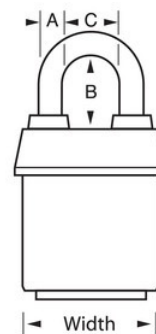

Modello N° 6121KARED

2-1/8in (54mm) Wide ProSeries® Weather Tough® Laminated Steel Rekeyable Pin Tumbler Padlock, Keyed Alike, Red

Utilizzo consigliato:

Cancelli e recinzioni di sicurezza

Rimorchi, camion e traini

Dettagli prodotto

Il lucchetto laminato e rivestito Master Lock N° 6121KA ProSeries® Weather Tough® con chiavi uguali (la stessa chiave apre più lucchetti) è caratterizzato da un corpo in acciaio massiccio largo 2-1/8 pollici (54 mm) resistente agli attacchi fisici e da un archetto in lega di boro temprato alto 1-1/8 pollici (29 mm) e con un diametro di 5/16 pollici (8 mm) per offrire una maggiore resistenza al taglio. L'involucro esclusivo protegge questo lucchetto da condizioni atmosferiche difficili, mentre il cilindro a 5 pistoncini con pistoncini a bobina e chiave riconfigurabile è praticamente impossibile da strappare. The red, high visibility color cover provides the ability to distinguish between departments, employees, access, etc.

Numero prodotto	6121KARED
Larghezza corpo	54 mm
Dimensioni archetto	A: 8 mm B: 29 mm C: 22 mm
Colore	Bianco
Descrizione	Chiavi uguali, Confezionamento in scatola commerciale
Q.tà pacco da scaffale	6
Q.tà cartone master	24