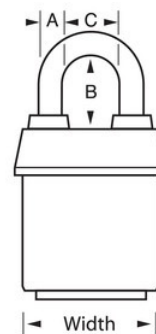

## Panoramica e caratteristiche

## Dettagli prodotto

Il lucchetto laminato e rivestito Master Lock N° 6121KA ProSeries® Weather Tough® con chiavi uguali (la stessa chiave apre più lucchetti) è caratterizzato da un corpo in acciaio massiccio largo 2-1/8 pollici (54 mm) resistente agli attacchi fisici e da un archetto in lega di boro temprato alto 1-1/8 pollici (29 mm) e con un diametro di 5/16 pollici (8 mm) per offrire una maggiore resistenza al taglio. L'involucro esclusivo protegge questo lucchetto da condizioni atmosferiche difficili, mentre il cilindro a 5 pistoncini con pistoncini a bobina e chiave riconfigurabile è praticamente impossibile da strappare. The white, high visibility color cover provides the ability to distinguish between departments, employees, access, etc.

<b>Numero prodotto</b>	6121KAWHT
<b>Larghezza corpo</b>	54 mm
<b>Dimensioni archetto</b>	A: 8 mm B: 29 mm C: 22 mm
<b>Colore</b>	Bianco
<b>Descrizione</b>	Chiavi uguali, Confezionamento in scatola commerciale
<b>Q.tà pacco da scaffale</b>	6
<b>Q.tà cartone master</b>	24