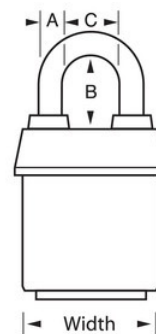

Rimorchi, furgoni e camion in movimento

Portiere di camion

Panoramica e caratteristiche

Caratteristiche prodotto

- A chiavi uguali - ordina più lucchetti da aprire con la stessa chiave oppure ordina per abbinare altri lucchetti con il cilindro W6000
- Ideal for harsh outdoor conditions - exclusive ProSeries® Weather Tough® cover protects lock from water, ice, dirt and grime
- Involucro giallo ad alta visibilità per distinguere tra aree, dipendenti, accesso, ecc.
- I lucchetti ProSeries® sono progettati per applicazioni commerciali/industriali
- 2-1/8in (54mm) heavy steel body withstands physical attack
- 1-1/8in (29mm) tall, 5/16in (8mm) diameter hardened boron alloy shackle for maximum cut resistance
- Meccanismo di bloccaggio con doppio cuscinetto a sfera resistente a trazioni e forzature
- Il cilindro di alta sicurezza a 5 pistoncini con pistoncini a bobina e chiave riconfigurabile è praticamente impossibile da strappare

Dettagli prodotto

Il lucchetto laminato e rivestito Master Lock N° 6121KA ProSeries® Weather Tough® con chiavi uguali (la stessa chiave apre più lucchetti) è caratterizzato da un corpo in acciaio massiccio largo 2-1/8 pollici (54 mm) resistente agli attacchi fisici e da un archetto in lega di boro temprato alto 1-1/8 pollici (29 mm) e con un diametro di 5/16 pollici (8 mm) per offrire una maggiore resistenza al taglio. L'involucro esclusivo protegge questo lucchetto da condizioni atmosferiche difficili, mentre il cilindro a 5 pistoncini con pistoncini a bobina e chiave riconfigurabile è praticamente impossibile da strappare. The yellow, high visibility color cover provides the ability to distinguish between departments, employees, access, etc.

Numero prodotto	6121KAYLW
Larghezza corpo	54 mm
Dimensioni archetto	A: 8 mm B: 29 mm C: 22 mm
Colore	Giallo
Descrizione	Chiavi uguali, Confezionamento in scatola commerciale
Q.tà pacco da scaffale	6
Q.tà cartone master	24