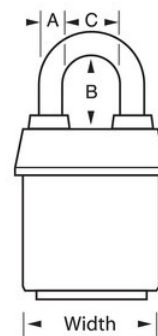

Modello N° 6121LFYLW

2-1/8in (54mm) Wide ProSeries® Weather Tough® Laminated Steel Rekeyable Pin Tumbler Padlock with 1-1/2in (38mm) Shackle, Yellow

Utilizzo consigliato:

Cancelli e recinzioni di sicurezza

Rimorchi, camion e traini

Rimorchi, furgoni e camion in movimento

Portiere di camion

Panoramica e caratteristiche

Caratteristiche prodotto

- Ideal for harsh outdoor conditions - exclusive ProSeries® Weather Tough® cover protects lock from water, ice, dirt and grime
- Involucro giallo ad alta visibilità per distinguere tra aree, dipendenti, accesso, ecc.
- I lucchetti ProSeries® sono progettati per applicazioni commerciali/industriali
- 2-1/8in (54mm) heavy steel body withstands physical attack
- 1-1/2in (39mm) tall, 5/16in (8mm) diameter hardened boron alloy shackle for maximum cut resistance
- Meccanismo di bloccaggio con doppio cuscinetto a sfera resistente a trazioni e forzature
- Il cilindro di alta sicurezza a 5 pistoncini con pistoncini a bobina e chiave riconfigurabile è praticamente impossibile da strappare

Dettagli prodotto

Il lucchetto Master Lock N° 6121LF ProSeries® Weather Tough® laminato e rivestito è caratterizzato da un corpo in acciaio pesante largo 2-1/8 in (54 mm) resistente agli attacchi fisici e da un archetto in lega di boro temprato alto 1-1/2 in (38 mm) e con diametro di 5/16 in (8 mm) per una maggiore resistenza al taglio. L'involucro esclusivo protegge questo lucchetto da condizioni atmosferiche difficili, mentre il cilindro a 5 pistoncini con pistoncini a bobina e chiave riconfigurabile è praticamente impossibile da strappare. The yellow, high visibility color cover provides the ability to distinguish between departments, employees, access, etc.

Specifiche del prodotto

Numero prodotto	6121LFYLV
Larghezza corpo	54 mm
Dimensioni archetto	A: 8 mm B: 38 mm C: 22 mm
Colore	Giallo
Descrizione	Chiavi differenziate, Confezionamento in scatola commerciale
Q.tà pacco da scaffale	6
Q.tà cartone master	24