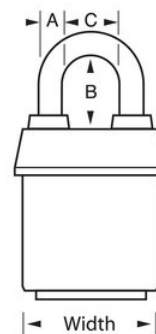

Modello N° 6125KA

2-3/8in (60mm) Wide ProSeries® Weather Tough® Laminated Steel Rekeyable Pin Tumbler Padlock, Keyed Alike

Utilizzo consigliato:

Cancelli e recinzioni di sicurezza

Rimorchi, camion e traini

Rimorchi, furgoni e camion in movimento

Portiere di camion

Panoramica e caratteristiche

Caratteristiche prodotto

- A chiavi uguali - ordina più lucchetti da aprire con la stessa chiave oppure ordina per abbinare altri lucchetti con il cilindro W6000
- Ideal for harsh outdoor conditions - exclusive ProSeries® Weather Tough® cover protects lock from water, ice, dirt and grime
- I lucchetti ProSeries® sono progettati per applicazioni commerciali/industriali
- 2-3/8in (60mm) heavy steel body withstands physical attack
- 1-3/8in (35mm) tall, 3/8in (10mm) diameter hardened boron alloy shackle for maximum cut resistance
- Meccanismo di bloccaggio con doppio cuscinetto a sfera resistente a trazioni e forzature
- Il cilindro di alta sicurezza a 5 pistoncini con pistoncini a bobina e chiave riconfigurabile è praticamente impossibile da strappare

Dettagli prodotto

Il lucchetto laminato e rivestito Master Lock N° 6125KA ProSeries® Weather Tough® con chiavi uguali (la stessa chiave apre più lucchetti) è caratterizzato da un corpo in acciaio massiccio largo 2-3/8 pollici (60 mm) resistente agli attacchi fisici e da un archetto in lega di boro temprato alto 1-3/8 pollici (35 mm) e con un diametro di 3/8 pollici (10 mm) per offrire una maggiore resistenza al taglio. L'involucro esclusivo protegge questo lucchetto da condizioni atmosferiche difficili, mentre il cilindro a 5 pistoncini con pistoncini a bobina e chiave riconfigurabile è praticamente impossibile da strappare.

Numero prodotto	6125KA
Larghezza corpo	60 mm
Dimensioni archetto	A: 10 mm B: 35 mm C: 22 mm
Colore	Nero
Descrizione	Chiavi uguali, Confezionamento in scatola commerciale
Q.tà pacco da scaffale	6
Q.tà cartone master	24