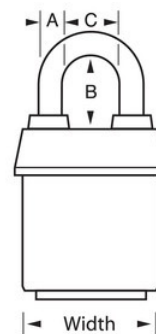

Modello N° 6125KALJ

2-3/8in (60mm) Wide ProSeries® Weather Tough® Laminated Steel Rekeyable Pin Tumbler Padlock with 2-1/2in (64mm) Shackle, Keyed Alike

Utilizzo consigliato:

Cancelli e recinzioni di sicurezza

Rimorchi, camion e traini

Rimorchi, furgoni e camion in movimento

Portiere di camion

Panoramica e caratteristiche

Caratteristiche prodotto

- A chiavi uguali - ordina più lucchetti da aprire con la stessa chiave oppure ordina per abbinare altri lucchetti con il cilindro W6000
- Ideal for harsh outdoor conditions - exclusive ProSeries® Weather Tough® cover protects lock from water, ice, dirt and grime
- I lucchetti ProSeries® sono progettati per applicazioni commerciali/industriali
- 2-3/8in (60mm) heavy steel body withstands physical attack
- 2-1/2in (64mm) tall, 3/8in (10mm) diameter hardened boron alloy shackle for maximum cut resistance
- Meccanismo di bloccaggio con doppio cuscinetto a sfera resistente a trazioni e forzature
- Il cilindro di alta sicurezza a 5 pistoncini con pistoncini a bobina e chiave riconfigurabile è praticamente impossibile da strappare

Dettagli prodotto

The Master Lock No. 6125KALJ ProSeries® Weather Tough® Covered Laminated Padlock, Keyed Alike - multiple locks open with the same key - features a 2-3/8in (60mm) wide heavy steel body to withstand physical attack and a 2-1/2in (64mm) tall, 3/8in (10mm) diameter hardened boron alloy shackle for superior cut resistance. L'involucro esclusivo protegge questo lucchetto da condizioni atmosferiche difficili, mentre il cilindro a 5 pistoncini con pistoncini a bobina e chiave riconfigurabile è praticamente impossibile da strappare.

Numero prodotto	6125KALJ
Larghezza corpo	60 mm
Dimensioni archetto	A: 10 mm B: 64 mm C: 22 mm
Colore	Nero
Descrizione	Chiavi uguali, Confezionamento in scatola commerciale
Q.tà pacco da scaffale	6
Q.tà cartone master	24