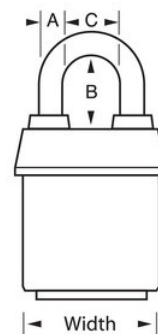

## Caratteristiche prodotto

- Ideale per le condizioni esterne estreme grazie all'esclusivo involucri Pro Series® Weather Tough® che protegge il lucchetto da acqua, ghiaccio, polvere e sporcizia
- I lucchetti ProSeries® sono progettati per applicazioni commerciali/industriali
- 2-5/8in (67mm) heavy steel body withstands physical attack
- 2-1/2in (64mm) tall, 7/16in (11mm) diameter hardened boron alloy shackle for maximum cut resistance
- Meccanismo di bloccaggio con doppio cuscinetto a sfera resistente a trazioni e forzature
- Il cilindro di alta sicurezza a 5 pistoncini con pistoncini a bobina e chiave riconfigurabile è praticamente impossibile da strappare

## Dettagli prodotto

The Master Lock No. 6127KALJ ProSeries® Weather Tough® Covered Laminated Padlock, Keyed Alike - multiple locks open with the same key - features a 2-5/8in (67mm) wide heavy steel body to withstand physical attack and a 2-1/2in (64mm) tall, 7/16in (11mm) diameter hardened boron alloy shackle for superior cut resistance. L'involucro esclusivo protegge questo lucchetto da condizioni atmosferiche difficili, mentre il cilindro a 5 pistoncini con pistoncini a bobina e chiave riconfigurabile è praticamente impossibile da strappare.

## Specifiche del prodotto

<b>Numero prodotto</b>	6127LJ
<b>Larghezza corpo</b>	67 mm
<b>Dimensioni archetto</b>	A: 11 mm B: 64 mm C: 22 mm
<b>Colore</b>	Nero
<b>Descrizione</b>	Chiavi differenziate, Confezionamento in scatola commerciale
<b>Q.tà pacco da scaffale</b>	6
<b>Q.tà cartone master</b>	24