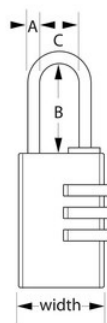

Modello N° 630EURD

Lucchetto con combinazione personalizzabile - larghezza 30 mm - finitura in ottone

Utilizzo consigliato:

Zaini, borsoni e borse da palestra

Bagagli e borse da viaggio

Livello di sicurezza:

Sicurezza medio-bassa:

Generalmente consigliato per un uso generico al chiuso

Panoramica e caratteristiche

Caratteristiche prodotto

- Corpo in alluminio massiccio largo 30 mm per una maggiore durabilità
- Archetto in acciaio nichelato per una maggiore resistenza al taglio
- Combinazione personalizzabile a 3 cifre per la massima praticità di utilizzo senza chiave
- Garanzia limitata a vita

Dettagli prodotto

Il lucchetto Master Lock N° 630EURD con combinazione personalizzabile è caratterizzato da un corpo in alluminio massiccio largo 30 mm per una maggiore durabilità, con finitura in ottone. L'archetto, con un diametro di 5 mm e una lunghezza di 24 mm, è realizzato in acciaio placcato ottone per una maggiore resistenza al taglio. La combinazione a 3 ghiera offre la massima praticità di utilizzo senza chiave. In quanto marchio di fiducia, Master Lock offre la garanzia limitata a vita.

Numero prodotto	630EURD
Larghezza corpo	30 mm
Dimensioni archetto	A: 5 mm B: 24 mm C: 14 mm
Colore	Oro
Descrizione	Chiavi differenziate
Q.tà pacco da scaffale	6
Q.tà cartone master	24

Master Lock Europe S.A.S.