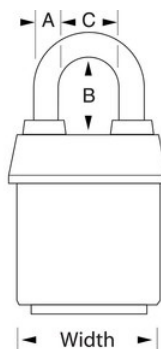

## Specifiche del prodotto

|                               |                           |
|-------------------------------|---------------------------|
| <b>Numero prodotto</b>        | 6321EURD                  |
| <b>Larghezza corpo</b>        | 54 mm                     |
| <b>Dimensioni archetto</b>    | A: 8 mm B: 18 mm C: 22 mm |
| <b>Colore</b>                 | Nero                      |
| <b>Descrizione</b>            | Senza chiave              |
| <b>Q.tà pacco da scaffale</b> | 4                         |
| <b>Q.tà cartone master</b>    | 24                        |