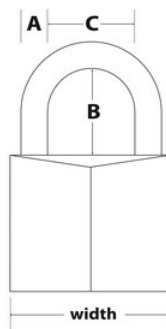

Modello N° 639EURD

Lucchetto in ottone massiccio nichelato - larghezza 30 mm

Utilizzo consigliato:

Marine Recreation

Strumenti, job box e scatole di giunzione

Livello di sicurezza:

Sicurezza medio-bassa:

Generalmente consigliato per un uso generico al chiuso

Panoramica e caratteristiche

Caratteristiche prodotto

- Corpo in ottone massiccio nichelato largo 30 mm per una maggiore robustezza, durabilità e resistenza alla corrosione
- Archetto in acciaio inox per una massima resistenza alla corrosione
- Cilindro a 4 pistoncini
- La doppia leva di bloccaggio offre una maggiore protezione dalle forzature
- Garanzia limitata a vita

Dettagli prodotto

Il lucchetto Master Lock N° 639EURD resistente alle intemperie è caratterizzato da un corpo in ottone massiccio nichelato largo 30 mm per una massima robustezza, affidabilità e resistenza alla corrosione. L'archetto, con un diametro di 5 mm e una lunghezza di 17 mm, è realizzato in acciaio nichelato per garantire resistenza alle condizioni esterne estreme. In quanto marchio di fiducia, Master Lock offre la garanzia limitata a vita.

Specifiche del prodotto

Numero prodotto	639EURD
Larghezza corpo	30 mm
Dimensioni archetto	A: 5 mm B: 17 mm C: 16 mm
Colore	Nero
Descrizione	Chiavi uguali
Q.tà pacco da scaffale	4
Q.tà cartone master	24