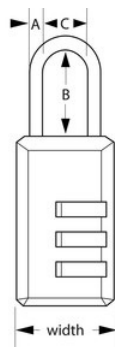

Modello N° 646EURT

Lucchetto con combinazione personalizzabile, corpo in zinco e involucro in vinile nero - larghezza 20 mm - confezione da 2

Utilizzo consigliato:

Zaini, borsoni e borse da palestra

Valigette e borse porta PC

Bagagli e borse da viaggio

Livello di sicurezza:

Sicurezza bassa:

Consigliato per la protezione dei bagagli

Panoramica e caratteristiche

Caratteristiche prodotto

- Corpo in metallo largo 20 mm per una maggiore durabilità
- Archetto in acciaio con diametro di 3 mm, adatto alla maggior parte delle cerniere
- Comoda combinazione personalizzabile a 3 cifre
- Ghiera in acciaio placcato
- Involucro in vinile nero
- Garanzia limitata a vita

Dettagli prodotto

I lucchetti Master Lock N° 646EURT con combinazione personalizzabile sono caratterizzati da un corpo in metallo largo 20 mm per una maggiore durabilità. L'archetto, con un diametro di 3 mm e una lunghezza di 22 mm, è realizzato in acciaio nichelato per una maggiore robustezza. La combinazione a 3 ghiera offre la massima praticità di utilizzo senza chiave. In quanto marchio di fiducia, Master Lock offre la garanzia limitata a vita.

Specifiche del prodotto

Numero prodotto	646EURT
Larghezza corpo	20 mm
Dimensioni archetto	A: 3 mm B: 22 mm C: 9 mm
Colore	Nero
Descrizione	Combinazione riprogrammabile
Q.tà pacco da scaffale	6
Q.tà cartone master	36