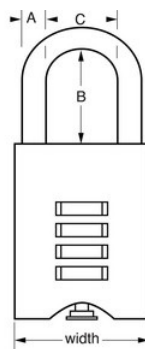

Modello N° 651EURD

Lucchetto con corpo in ottone massiccio e combinazione personalizzabile - larghezza 51 mm

Utilizzo consigliato:

Unità di self-storage e armadietti

Capannoni, officine e garage

Rimorchi, furgoni e camion in movimento

Livello di sicurezza:

Sicurezza medio-alta:

Consigliato per un utilizzo generico all'esterno (tranne i lucchetti elettronici 1500eURDBLK e 4400EUREC)

Panoramica e caratteristiche

Caratteristiche prodotto

- Combinazione numerica facile da impostare e resettare
- Corpo in ottone massiccio largo 50 mm per una maggiore robustezza e resistenza agli agenti atmosferici
- Archetto in acciaio temprato per una maggiore resistenza al taglio
- La combinazione personalizzabile a 4 cifre consente migliaia di combinazioni
- Ghiera su entrambi i lati per facilitare la composizione
- Nessuno strumento di reset richiesto
- Pulsante per aprire il lucchetto
- Garanzia limitata a vita

Dettagli prodotto

Il lucchetto Master Lock N° 651EURD è caratterizzato da un corpo in ottone massiccio largo 50 mm per una massima robustezza, affidabilità e resistenza alle intemperie. L'archetto, con un diametro di 10 mm e una lunghezza di 32 mm, è realizzato in acciaio temprato per una forte resistenza al taglio. La doppia leva di bloccaggio fornisce resistenza contro forzature e martellamenti. Il lucchetto funziona con una comoda combinazione personalizzabile e non richiede strumento di reset. In quanto marchio di fiducia, Master Lock offre la garanzia limitata a vita.

Specifiche del prodotto

Numero prodotto	651EURD
Larghezza corpo	50 mm
Dimensioni archetto	A: 10 mm B: 32 mm C: 24 mm
Colore	Oro
Descrizione	Senza chiave
Q.tà pacco da scaffale	4
Q.tà cartone master	24

Master Lock Europe S.A.S.