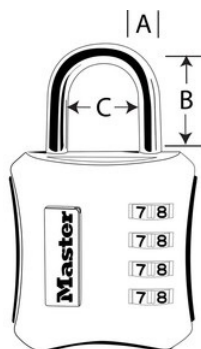

Modello N° 653EURD

Lucchetto con combinazione personalizzabile - larghezza 50 mm - colori assortiti

Utilizzo consigliato:

Zaini, borsoni e borse da palestra

Mobiletti

Scuola, dipendenti e centro benessere

Livello di sicurezza:

Sicurezza medio-bassa:

Generalmente consigliato per un uso generico al chiuso

Panoramica e caratteristiche

Caratteristiche prodotto

- Corpo in metallo largo 50 mm per una maggiore durabilità
- Archetto in acciaio temprato per una maggiore resistenza al taglio
- La combinazione personalizzabile a 4 cifre consente migliaia di combinazioni
- Fondo soft touch e punti di presa laterali antiscivolo
- Garanzia limitata a vita

Dettagli prodotto

Il lucchetto Master Lock N° 653EURD con combinazione personalizzabile è caratterizzato da un corpo in metallo largo 50 mm per una maggiore robustezza e durabilità. L'archetto, con un diametro di 6 mm e una lunghezza di 29 mm, è realizzato in acciaio temprato per una maggiore resistenza al taglio. La combinazione a 4 cifre offre la massima praticità di utilizzo senza chiave. Il fondo e i lati soft touch assicurano una presa antiscivolo. In quanto marchio di fiducia, Master Lock offre la garanzia limitata a vita.

Numero prodotto	653EURD
Larghezza corpo	51 mm
Dimensioni archetto	A: 6 mm B: 24 mm C: 19 mm
Colore	Assortiti
Descrizione	Senza chiave
Q.tà pacco da scaffale	4
Q.tà cartone master	24

Master Lock Europe S.A.S.