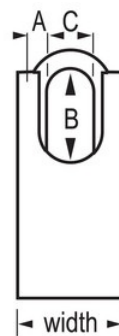

Modello N° 7035KA

1-9/16in (40mm) Wide ProSeries® Shrouded Solid Steel Rekeyable Pin Tumbler Padlock, Keyed Alike

Utilizzo consigliato:

Cancelli e recinzioni di sicurezza

Rimorchi, camion e traini

Rimorchi, furgoni e camion in movimento

Portiere di camion

Panoramica e caratteristiche

Caratteristiche prodotto

- A chiavi uguali - ordina più lucchetti da aprire con la stessa chiave oppure ordina per abbinare altri lucchetti con il cilindro W6000
- La protezione dell'archetto protegge dalle pinze
- I lucchetti ProSeries® sono progettati per applicazioni commerciali/industriali
- 1-9/16in (40mm) heavy hardened steel body with chrome rustproofing for high security with long life
- 1-1/16in (27mm) tall, 1/4in (6mm) diameter hardened boron alloy shackle for superior cut resistance
- Meccanismo di bloccaggio con doppio cuscinetto a sfera resistente a trazioni e forzature
- Il cilindro di alta sicurezza a 5 pistoncini con pistoncini a bobina e chiave riconfigurabile è praticamente impossibile da strappare

Dettagli prodotto

The Master Lock No. 7035KA ProSeries® Shrouded Padlock, keyed alike - multiple locks open with the same key - features a 1-9/16in (40mm) heavy hardened steel body with chrome rustproofing and a 1-1/16in (27mm) tall, 1/4in (6mm) diameter hardened boron alloy shackle for superior cut resistance. La protezione dell'archetto protegge dalle pinze e il meccanismo di bloccaggio con doppio cuscinetto a sfera resiste a strappi ed effrazioni. Progettato per applicazioni commerciali e industriali, il cilindro di alta sicurezza a 5 pistoncini con chiave reversibile e pistoncini a bobina è praticamente impossibile da strappare.

Numero prodotto	7035KA
Larghezza corpo	40 mm
Dimensioni archetto	A: 6 mm B: 27 mm C: 20 mm
Colore	Argento
Descrizione	Chiavi uguali, Confezionamento in scatola commerciale
Q.tà pacco da scaffale	6
Q.tà cartone master	24