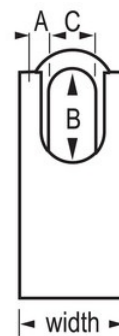

Modello N° 7045KA

1-3/4in (44mm) Wide ProSeries® Shrouded Solid Steel Rekeyable Pin Tumbler Padlock, Keyed Alike

Utilizzo consigliato:

Cancelli e recinzioni di sicurezza

Rimorchi, camion e traini

Rimorchi, furgoni e camion in movimento

Portiere di camion

Panoramica e caratteristiche

Caratteristiche prodotto

- A chiavi uguali - ordina più lucchetti da aprire con la stessa chiave oppure ordina per abbinare altri lucchetti con il cilindro W6000
- La protezione dell'archetto protegge dalle pinze
- I lucchetti ProSeries® sono progettati per applicazioni commerciali/industriali
- 1-3/4in (44mm) heavy hardened steel body with chrome rustproofing for high security with long life
- 1-3/16in (30mm) tall, 5/16in (8mm) diameter hardened boron alloy shackle for superior cut resistance
- Meccanismo di bloccaggio con doppio cuscinetto a sfera resistente a trazioni e forzature
- Il cilindro di alta sicurezza a 5 pistoncini con pistoncini a bobina e chiave riconfigurabile è praticamente impossibile da strappare

Dettagli prodotto

The Master Lock No. 7045KA ProSeries® Shrouded Padlock, keyed alike - multiple locks open with the same key - features a 1-3/4in (44mm) heavy hardened steel body with chrome rustproofing and a 1-3/16in (30mm) tall, 5/16in (8mm) diameter hardened boron alloy shackle for superior cut resistance. La protezione dell'archetto protegge dalle pinze e il meccanismo di bloccaggio con doppio cuscinetto a sfera resiste a strappi ed effrazioni. Progettato per applicazioni commerciali e industriali, il cilindro di alta sicurezza a 5 pistoncini con chiave reversibile e pistoncini a bobina è praticamente impossibile da strappare.

Numero prodotto	7045KA
Larghezza corpo	44 mm
Dimensioni archetto	A: 8 mm B: 30 mm C: 23 mm
Colore	Argento
Descrizione	Chiavi uguali, Confezionamento in scatola commerciale
Q.tà pacco da scaffale	6
Q.tà cartone master	24