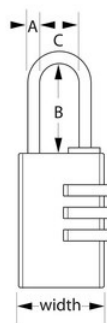

Modello N° 7620EURD

Lucchetto con combinazione personalizzabile e corpo in alluminio - larghezza 20 mm

Utilizzo consigliato:

Zaini, borsoni e borse da palestra

Valigette e borse porta PC

Bagagli e borse da viaggio

Livello di sicurezza:

Sicurezza bassa:

Consigliato per la protezione dei bagagli

Panoramica e caratteristiche

Caratteristiche prodotto

- Corpo in alluminio largo 20 mm con finitura in metallo spazzolato
- Archetto in acciaio con diametro di 3 mm, adatto alla maggior parte delle cerniere
- Comoda combinazione personalizzabile a 3 cifre
- Garanzia limitata a vita

Dettagli prodotto

Il lucchetto Master Lock N° 7620EURD con combinazione personalizzabile è caratterizzato da un corpo in alluminio largo 20 mm per una migliore resistenza alla corrosione. L'archetto, con un diametro di 3 mm e una lunghezza di 21 mm, è realizzato in acciaio cromato per una maggiore robustezza. In quanto marchio di fiducia, Master Lock offre la garanzia limitata a vita.

Specifiche del prodotto

Numero prodotto	7620EURD
Larghezza corpo	20 mm
Dimensioni archetto	A: 3 mm B: 21 mm C: 9 mm
Colore	Argento
Descrizione	Senza chiave
Q.tà pacco da scaffale	4
Q.tà cartone master	24