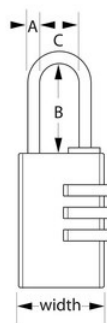

### Caratteristiche prodotto

- Corpo in alluminio massiccio largo 30 mm per una maggiore durabilità
- Archetto in acciaio cromato per una maggiore resistenza al taglio
- Combinazione personalizzabile a 3 cifre per la massima praticità di utilizzo senza chiave
- Garanzia limitata a vita

### Dettagli prodotto

Il lucchetto Master Lock N° 7630EURD con combinazione personalizzabile è caratterizzato da un corpo in alluminio massiccio largo 30 mm per una maggiore durabilità. L'archetto, con un diametro di 5 mm e una lunghezza di 24 mm, è realizzato in acciaio cromato per una massima resistenza al taglio. La combinazione a 3 ghieri offre la massima praticità di utilizzo senza chiave. In quanto marchio di fiducia, Master Lock offre la garanzia limitata a vita.

## Specifiche del prodotto

<b>Numero prodotto</b>	7630EURD
<b>Larghezza corpo</b>	30 mm
<b>Dimensioni archetto</b>	A: 5 mm B: 24 mm C: 14 mm
<b>Colore</b>	Argento
<b>Descrizione</b>	Chiavi differenziate
<b>Q.tà pacco da scaffale</b>	4
<b>Q.tà cartone master</b>	24