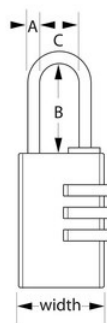

Modello N° 7630EURDCOL

Lucchetto con combinazione personalizzabile - larghezza 30 mm - colori assortiti

Utilizzo consigliato:

Zaini, borsoni e borse da palestra

Bagagli e borse da viaggio

Scuola, dipendenti e centro benessere

Livello di sicurezza:

Sicurezza medio-bassa:

Generalmente consigliato per un uso generico al chiuso

Panoramica e caratteristiche

Caratteristiche prodotto

- Corpo in alluminio massiccio rivestito largo 30 mm per una maggiore durabilità e resistenza alla corrosione
- Archetto in acciaio cromato per una maggiore resistenza al taglio
- Combinazione personalizzabile a 3 cifre per la massima praticità di utilizzo senza chiave
- Garanzia limitata a vita

Dettagli prodotto

Il lucchetto Master Lock N° 7630EURDCOL con combinazione personalizzabile è caratterizzato da un corpo in alluminio massiccio largo 30 mm per una maggiore durabilità, con finitura laccata colorata. L'archetto, con un diametro di 5 mm e una lunghezza di 24 mm, è realizzato in acciaio cromato per una massima resistenza al taglio. La combinazione a 3 cifre offre la massima praticità di utilizzo senza chiave. In quanto marchio di fiducia, Master Lock offre la garanzia limitata a vita.

Numero prodotto	7630EURDCOL
Larghezza corpo	30 mm
Dimensioni archetto	A: 5 mm B: 24 mm C: 14 mm
Colore	Assortiti
Descrizione	Senza chiave
Q.tà pacco da scaffale	4
Q.tà cartone master	24

Master Lock Europe S.A.S.