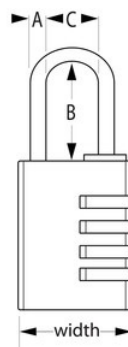

Numero prodotto	7640704EURD
Dimensioni archetto	A: 6 mm B: 27 mm C: 22 mm
Colore	Argento
Descrizione	
Q.tà pacco da scaffale	4
Q.tà cartone master	24

Master Lock Europe S.A.S.

10 avenue de l'arche - Le Colisée Gardens, bâtiment A - 92 400 Courbevoie - La Défense - France
T:+33-1-41437200 | F:+33-1-41437204
www.masterlock.eu