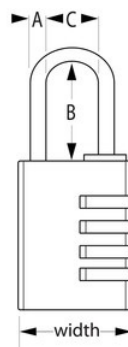

Modello N° 7640EURD

Lucchetto con corpo in alluminio e combinazione personalizzabile - larghezza 40 mm

Utilizzo consigliato:

Unità di stoccaggio nei seminterrati

Scuola, dipendenti e centro benessere

Strumenti, job box e scatole di giunzione

Livello di sicurezza:

Sicurezza medio-bassa:

Generalmente consigliato per un uso generico al chiuso

Panoramica e caratteristiche

Caratteristiche prodotto

- Corpo in alluminio massiccio largo 40 mm per una maggiore durabilità
- Archetto in acciaio cromato per una maggiore resistenza al taglio
- La combinazione personalizzabile a 4 cifre consente migliaia di combinazioni
- Garanzia limitata a vita

Dettagli prodotto

Il lucchetto Master Lock N° 7640EURD con combinazione personalizzabile è caratterizzato da un corpo in alluminio largo 40 mm per una maggiore durabilità. L'archetto, con un diametro di 6 mm e una lunghezza di 26 mm, è realizzato in acciaio cromato per una massima resistenza al taglio. La combinazione a 4 ghiera offre la massima praticità di utilizzo senza chiave. In quanto marchio di fiducia, Master Lock offre la garanzia limitata a vita.

Numero prodotto	7640EURD
Larghezza corpo	40 mm
Dimensioni archetto	A: 6 mm B: 27 mm C: 22 mm
Colore	Assortiti
Descrizione	Senza chiave
Q.tà pacco da scaffale	4
Q.tà cartone master	24

Master Lock Europe S.A.S.