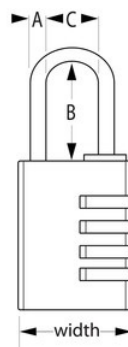

Livello di sicurezza:

Sicurezza medio-bassa:

Generalmente consigliato per un uso generico al chiuso

Panoramica e caratteristiche

Caratteristiche prodotto

- Corpo in alluminio massiccio largo 40 mm per una maggiore durabilità
- Archetto in acciaio cromato per una maggiore resistenza al taglio
- Combinazione personalizzabile a 4 cifre per la massima praticità di utilizzo senza chiave
- Garanzia limitata a vita

Dettagli prodotto

Il lucchetto Master Lock N° 7640EURDBLK con combinazione personalizzabile è caratterizzato da un corpo in alluminio massiccio largo 40 mm per una maggiore durabilità, con finitura laccata nera. L'archetto, con un diametro di 6 mm e una lunghezza di 26 mm, è realizzato in acciaio cromato per una massima resistenza al taglio. La combinazione a 4 ghere offre la massima praticità di utilizzo senza chiave. In quanto marchio di fiducia, Master Lock offre la garanzia limitata a vita.

Specifiche del prodotto

Numero prodotto	7640EURDBLK
Larghezza corpo	40 mm
Dimensioni archetto	A: 6 mm B: 27 mm C: 22 mm
Colore	Nero
Descrizione	Combinazione riprogrammabile
Q.tà pacco da scaffale	4
Q.tà cartone master	24