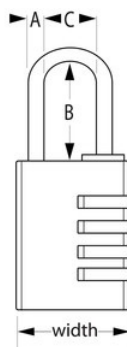

## Caratteristiche prodotto

- Corpo in alluminio massiccio largo 40 mm per una maggiore durabilità
- Archetto in acciaio cromato per una maggiore resistenza al taglio
- Lunghezza massima archetto per un ampio utilizzo
- Combinazione personalizzabile a 4 cifre per la massima praticità di utilizzo senza chiave
- Garanzia limitata a vita

## Dettagli prodotto

Il lucchetto Master Lock N° 7640EURDBLKLH con combinazione personalizzabile è costituito da un corpo in alluminio massiccio largo 40 mm per una maggiore durabilità, con finitura laccata nera. L'archetto, con un diametro di 6 mm e una lunghezza di 51 mm, è realizzato in acciaio cromato per una massima resistenza al taglio. La combinazione a 4 ghiera offre la massima praticità di utilizzo senza chiave. In quanto marchio di fiducia, Master Lock offre la garanzia limitata a vita.

## Specifiche del prodotto

|                               |                           |
|-------------------------------|---------------------------|
| <b>Numero prodotto</b>        | 7640EURDBLKLH             |
| <b>Larghezza corpo</b>        | 40 mm                     |
| <b>Dimensioni archetto</b>    | A: 6 mm B: 51 mm C: 22 mm |
| <b>Colore</b>                 | Nero                      |
| <b>Descrizione</b>            | Senza chiave              |
| <b>Q.tà pacco da scaffale</b> | 4                         |
| <b>Q.tà cartone master</b>    | 24                        |