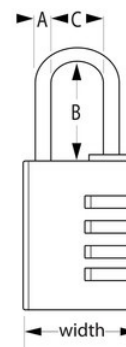

### Caratteristiche prodotto

- Corpo in zinco massiccio largo 40 mm per una maggiore durabilità
- Archetto in acciaio nichelato per una maggiore resistenza al taglio
- Combinazione personalizzabile a 4 cifre per la massima praticità di utilizzo senza chiave
- Chiave di emergenza per accesso di emergenza e funzione di decodifica del codice smarrito
- Garanzia limitata a vita

### Dettagli prodotto

Il lucchetto con combinazione personalizzabile Master Lock N° 7641EURDBLK con chiave di emergenza presenta un corpo in zinco massiccio largo 40 mm per una maggiore durabilità, con finitura verniciata nera. L'archetto, con un diametro di 6 mm e una lunghezza di 27 mm, è realizzato in acciaio nichelato per una maggiore resistenza al taglio. La combinazione a 4 cifre offre la massima praticità di utilizzo senza chiave. La chiave di emergenza offre l'accesso di emergenza e una funzione di decodifica del codice smarrito, per non rimanere mai bloccati nel caso in cui la combinazione venga dimenticata. In quanto marchio di fiducia, Master Lock offre la garanzia limitata a vita.

## Specifiche del prodotto

<b>Numero prodotto</b>	7641EURDBLK
<b>Larghezza corpo</b>	40 mm
<b>Dimensioni archetto</b>	A: 6 mm B: 27 mm C: 17 mm
<b>Colore</b>	Nero
<b>Descrizione</b>	Chiave di riserva, Confezione blister per la vendita al dettaglio
<b>Q.tà pacco da scaffale</b>	4
<b>Q.tà cartone master</b>	24