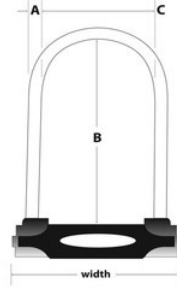

Numero prodotto	8170EURDPRO
Colore	Nero
Descrizione	
Q.tà cartone master	6

Master Lock Europe S.A.S.

10 avenue de l'arche - Le Colisée Gardens, bâtiment A - 92 400 Courbevoie - La Défense - France
T:+33-1-41437200 | F:+33-1-41437204
www.masterlock.eu