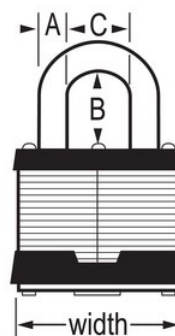

Numero prodotto	81KALF
Larghezza corpo	44 mm
Dimensioni archetto	A: 8 mm B: 38 mm C: 19 mm
Colore	Argento
Descrizione	Chiavi uguali, Confezionamento in scatola commerciale
Q.tà pacco da scaffale	6
Q.tà cartone master	24

Master Lock Europe S.A.S.

10 avenue de l'arche - Le Colisée Gardens, bâtiment A - 92 400 Courbevoie - La Défense - France
T:+33-1-41437200 | F:+33-1-41437204
www.masterlock.eu