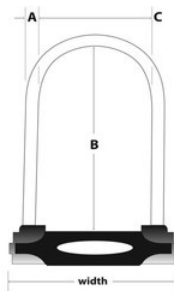

Numero prodotto	8274EURDPRO
Colore	Argento
Descrizione	
Q.tà pacco da scaffale	4
Q.tà cartone master	12

Master Lock Europe S.A.S.

10 avenue de l'arche - Le Colisée Gardens, bâtiment A - 92 400 Courbevoie - La Défense - France
T:+33-1-41437200 | F:+33-1-41437204
www.masterlock.eu