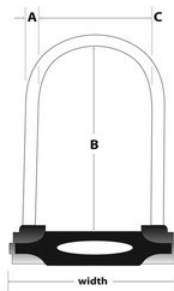

Specifiche del prodotto

Numero prodotto	8279EURDPRO
Colore	Nero
Descrizione	
Q.tà pacco da scaffale	4
Q.tà cartone master	12

Master Lock Europe S.A.S.

10 avenue de l'arche - Le Colisée Gardens, bâtiment A - 92 400 Courbevoie - La Défense - France
T:+33-1-41437200 | F:+33-1-41437204
www.masterlock.eu