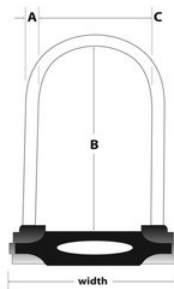

Numero prodotto	8285EURDPRO
Colore	Nero
Descrizione	
Q.tà pacco da scaffale	4
Q.tà cartone master	12

Master Lock Europe S.A.S.

10 avenue de l'arche - Le Colisée Gardens, bâtiment A - 92 400 Courbevoie - La Défense - France
T:+33-1-41437200 | F:+33-1-41437204
www.masterlock.eu