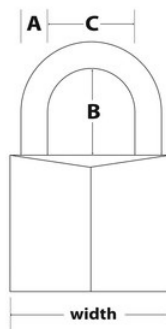

Dettagli prodotto

Il lucchetto Master Lock N° 9120EURQCOLNOP è caratterizzato da un corpo in alluminio massiccio rivestito largo 20 mm che protegge dai graffi e resiste alla corrosione. L'archetto, con un diametro di 3 mm e una lunghezza di 11 mm, è realizzato in acciaio per garantire una maggiore robustezza. I colori assortiti facilitano l'identificazione dei bagagli. In quanto marchio di fiducia, Master Lock offre la garanzia limitata a vita.

Numero prodotto	9120EURQCOLNOP
Larghezza corpo	20 mm
Dimensioni archetto	A: 3 mm B: 11 mm C: 10 mm
Colore	Oro
Descrizione	Chiavi uguali
Q.tà pacco da scaffale	4
Q.tà cartone master	16

Master Lock Europe S.A.S.