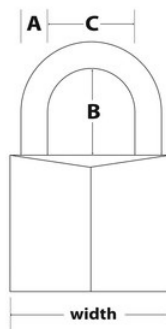

Modello N° 9130EURD

Lucchetto con corpo in alluminio massiccio - larghezza 30 mm

Utilizzo consigliato:

Mobiletti

Scuola, dipendenti e centro benessere

Strumenti, job box e scatole di giunzione

Livello di sicurezza:

Dettagli prodotto

Il lucchetto Master Lock N° 9130EURD è caratterizzato da un corpo in alluminio massiccio largo 30 mm che dura nel tempo e resiste alla corrosione. L'archetto, con un diametro di 5 mm e una lunghezza di 18 mm, è realizzato in acciaio temprato per una maggiore resistenza al taglio. Il cilindro a 4 pistoncini impedisce lo scasso, mentre la doppia leva di bloccaggio fornisce resistenza contro forzature e martellamenti. In quanto marchio di fiducia, Master Lock offre la garanzia limitata a vita.

Specifiche del prodotto

Numero prodotto	9130EURD
Larghezza corpo	30 mm
Dimensioni archetto	A: 5 mm B: 18 mm C: 14 mm
Colore	Argento
Descrizione	Senza chiave
Q.tà pacco da scaffale	4
Q.tà cartone master	24