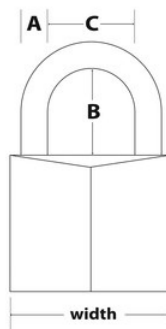

Modello N° 9130EURT

Lucchetto con corpo in alluminio massiccio - larghezza 30 mm - confezione da 2

Utilizzo consigliato:

Mobiletti

Scuola, dipendenti e centro benessere

Strumenti, job box e scatole di giunzione

Dettagli prodotto

Il lucchetto Master Lock N° 9130EURT è caratterizzato da un corpo in alluminio massiccio largo 30 mm che dura nel tempo e resiste alla corrosione. L'archetto, con un diametro di 5 mm e una lunghezza di 18 mm, è realizzato in acciaio temprato per una maggiore resistenza al taglio. Il cilindro a 4 pistoncini impedisce lo scasso, mentre la doppia leva di bloccaggio fornisce resistenza contro forzature e martellamenti. In quanto marchio di fiducia, Master Lock offre la garanzia limitata a vita.

Specifiche del prodotto

Numero prodotto	9130EURT
Larghezza corpo	30 mm
Dimensioni archetto	A: 5 mm B: 18 mm C: 14 mm
Colore	Nero
Descrizione	Chiavi differenziate
Q.tà pacco da scaffale	4
Q.tà cartone master	16