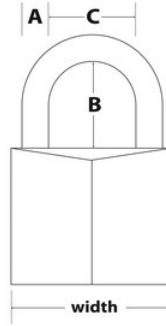

Livello di sicurezza:

Sicurezza medio-bassa:

Generalmente consigliato per un uso generico al chiuso

Panoramica e caratteristiche

Caratteristiche prodotto

- Corpo in alluminio massiccio largo 30 mm per una maggiore durabilità e resistenza alla corrosione
- Archetto in acciaio temprato per una maggiore resistenza al taglio
- Cilindro a 4 pistoncini per una maggiore resistenza allo scasso
- Doppia leva di bloccaggio per una maggiore protezione da forzature e martellamenti
- Set di 2 lucchetti a chiavi uguali
- Testa della chiave dello stesso colore
- 2 chiavi incluse
- Garanzia limitata a vita

Dettagli prodotto

Il lucchetto nero Master Lock N° 9130EURBLK è caratterizzato da un corpo in alluminio massiccio rivestito largo 30 mm che dura nel tempo e resiste alla corrosione. L'archetto, con un diametro di 5 mm e una lunghezza di 18 mm, è realizzato in acciaio temprato per una maggiore resistenza al taglio. Il cilindro a 4 pistoncini impedisce lo scasso, mentre la doppia leva di bloccaggio fornisce resistenza contro forzature e martellamenti. In quanto marchio di fiducia, Master Lock offre la garanzia limitata a vita.

Specifiche del prodotto

Numero prodotto	9130EURTBLK
Larghezza corpo	30 mm
Dimensioni archetto	A: 5 mm B: 18 mm C: 14 mm
Colore	Argento
Descrizione	Chiavi uguali
Q.tà pacco da scaffale	4
Q.tà cartone master	16