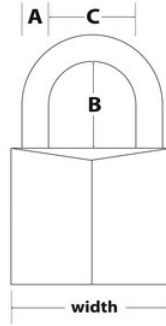

Modello N° 9140EURDBLKLF

Lucchetto con corpo in alluminio massiccio rivestito - larghezza 40 mm - lunghezza archetto 38 mm - nero

Utilizzo consigliato:

Unità di stoccaggio nei seminterrati

Scuola, dipendenti e centro benessere

Strumenti, job box e scatole di giunzione

Livello di sicurezza:

Sicurezza medio-bassa:

Generalmente consigliato per un uso generico al chiuso

Panoramica e caratteristiche

Caratteristiche prodotto

- Corpo in alluminio massiccio rivestito largo 40 mm per una maggiore durabilità e resistenza alla corrosione
- Archetto in acciaio temprato per una maggiore resistenza al taglio
- Lunghezza massima archetto per un ampio utilizzo
- Cilindro a 4 pistoncini per una maggiore resistenza allo scasso
- Doppia leva di bloccaggio per una maggiore protezione da forzature e martellamenti
- Testa della chiave dello stesso colore
- 2 chiavi incluse
- Garanzia limitata a vita

Dettagli prodotto

Il lucchetto Master Lock N° 9140EURDBLKLF nero è caratterizzato da un corpo in alluminio massiccio rivestito largo 40 mm che dura nel tempo e resiste alla corrosione. L'archetto, con un diametro di 6 mm e una lunghezza di 38 mm, è realizzato in acciaio temprato per una maggiore resistenza al taglio. Il cilindro a 4 pistoncini impedisce lo scasso, mentre la doppia leva di bloccaggio fornisce resistenza contro forzature e martellamenti. In quanto marchio di fiducia, Master Lock offre la garanzia limitata a vita.

Specifiche del prodotto

Numero prodotto	9140EURDBLKLF
Larghezza corpo	40 mm
Dimensioni archetto	A: 6 mm B: 38 mm C: 21 mm
Colore	Nero
Descrizione	Chiavi differenziate
Q.tà pacco da scaffale	4
Q.tà cartone master	24