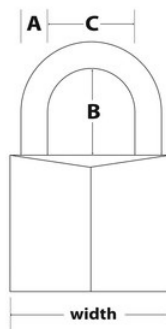

Modello N° 9140EURDLF

Lucchetto con corpo in alluminio massiccio - larghezza 40 mm - lunghezza archetto 38 mm

Utilizzo consigliato:

Unità di stoccaggio nei seminterrati

Scuola, dipendenti e centro benessere

Strumenti, job box e scatole di giunzione

Livello di sicurezza:

Sicurezza medio-bassa:

Generalmente consigliato per un uso generico al chiuso

Panoramica e caratteristiche

Caratteristiche prodotto

- Corpo in alluminio massiccio largo 40 mm per una maggiore durabilità e resistenza alla corrosione
- Archetto in acciaio temprato per una maggiore resistenza al taglio
- Lunghezza massima archetto per un ampio utilizzo
- Cilindro a 4 pistoncini per una maggiore resistenza allo scasso
- Doppia leva di bloccaggio per una maggiore protezione da forzature e martellamenti
- Garanzia limitata a vita

Dettagli prodotto

Il lucchetto Master Lock N° 9140EURDLF è caratterizzato da un corpo in alluminio massiccio largo 40 mm che dura nel tempo e resiste alla corrosione. L'archetto, con un diametro di 6 mm e una lunghezza di 38 mm, è realizzato in acciaio temprato per una maggiore resistenza al taglio. Il cilindro a 4 pistoncini impedisce lo scasso, mentre la doppia leva di bloccaggio fornisce resistenza contro forzature e martellamenti. In quanto marchio di fiducia, Master Lock offre la garanzia limitata a vita.

Specifiche del prodotto

Numero prodotto	9140EURDLF
Larghezza corpo	40 mm
Dimensioni archetto	A: 6 mm B: 38 mm C: 21 mm
Colore	Nero
Descrizione	Chiavi differenziate
Q.tà pacco da scaffale	4
Q.tà cartone master	24