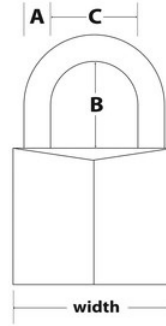

Modello N° 9140EURT

Lucchetto con corpo in alluminio massiccio - larghezza 40 mm - confezione da 2

Utilizzo consigliato:

Unità di stoccaggio nei seminterrati

Scuola, dipendenti e centro benessere

Strumenti, job box e scatole di giunzione

Livello di sicurezza:

Sicurezza medio-bassa:

Generalmente consigliato per un uso generico al chiuso

Panoramica e caratteristiche

Caratteristiche prodotto

- Corpo in alluminio massiccio largo 40 mm per una maggiore durabilità e resistenza alla corrosione
- Archetto in acciaio temprato per una maggiore resistenza al taglio
- Cilindro a 4 pistoncini per una maggiore resistenza allo scasso
- Doppia leva di bloccaggio per una maggiore protezione da forzature e martellamenti
- Set di 2 lucchetti a chiavi uguali
- Garanzia limitata a vita

Dettagli prodotto

Il lucchetto Master Lock N° 9140EURT è caratterizzato da un corpo in alluminio massiccio largo 40 mm che dura nel tempo e resiste alla corrosione. L'archetto, con un diametro di 6 mm e una lunghezza di 21 mm, è realizzato in acciaio temprato per una maggiore resistenza al taglio. Il cilindro a 4 pistoncini impedisce lo scasso, mentre la doppia leva di bloccaggio fornisce resistenza contro forzature e martellamenti. In quanto marchio di fiducia, Master Lock offre la garanzia limitata a vita.

Numero prodotto	9140EURT
Larghezza corpo	40 mm
Dimensioni archetto	A: 6 mm B: 21 mm C: 21 mm
Colore	Argento
Descrizione	Chiavi differenziate
Q.tà pacco da scaffale	4
Q.tà cartone master	16

Master Lock Europe S.A.S.