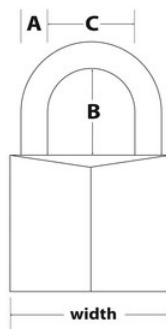

Modello N° 9141EURDCOL

Lucchetto con corpo in alluminio massiccio rivestito - larghezza 40 mm - colori assortiti

Utilizzo consigliato:

Unità di stoccaggio nei seminterrati

Scuola, dipendenti e centro benessere

Strumenti, job box e scatole di giunzione

Livello di sicurezza:

Sicurezza medio-bassa:

Generalmente consigliato per un uso generico al chiuso

Panoramica e caratteristiche

Caratteristiche prodotto

- Corpo in alluminio massiccio rivestito largo 40 mm per una maggiore durabilità e resistenza alla corrosione
- Archetto in acciaio temprato per una maggiore resistenza al taglio
- Cilindro a 4 pistoncini per una maggiore resistenza allo scasso
- Doppia leva di bloccaggio per una maggiore protezione da forzature e martellamenti
- Testa della chiave dello stesso colore
- 2 chiavi incluse
- Garanzia limitata a vita

Dettagli prodotto

Il lucchetto Master Lock N° 9141EURDCOL è caratterizzato da un corpo in alluminio massiccio rivestito largo 40 mm che dura nel tempo e resiste alla corrosione. L'archetto, con un diametro di 6 mm e una lunghezza di 21 mm, è realizzato in acciaio temprato per una maggiore resistenza al taglio. Il cilindro a 4 pistoncini impedisce lo scasso, mentre la doppia leva di bloccaggio fornisce resistenza contro forzature e martellamenti. I colori assortiti facilitano l'identificazione dell'armadietto. In quanto marchio di fiducia, Master Lock offre la garanzia limitata a vita.

Numero prodotto	9141EURDCOL
Larghezza corpo	40 mm
Dimensioni archetto	A: 6 mm B: 21 mm C: 21 mm
Colore	Assortiti
Descrizione	Chiavi differenziate
Q.tà pacco da scaffale	4
Q.tà cartone master	24

Master Lock Europe S.A.S.