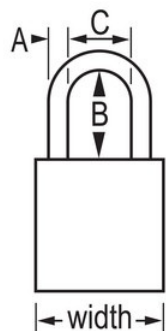

## Panoramica e caratteristiche

## Caratteristiche prodotto

- Lucchetti di sicurezza in alluminio American Lock
- 1-1/2in (38mm) wide black anodized aluminum body, 1/4in (6mm) diameter chrome plated, boron alloy shackle with 1-1/2in (38mm) clearance
- Finitura anodizzata adatta per la segnalazione di isolamento negli impianti di lavorazione di prodotti alimentari
- Finitura resistente alla corrosione per ambienti difficili
- Colorazione ad alta visibilità ed elevata sicurezza
- Cilindro a 6 pistoncini a chiavi uguali e a chiave maestra reversibili

## Dettagli prodotto

The American Lock No. A1166KAMKW417BLK Aluminum Padlock, Keyed Alike - multiple locks open with the same key - features a 1-1/2in (38mm) wide black anodized aluminum body with a 1-1/2in (38mm) tall, 1/4in (6mm) diameter chrome plated, boron alloy shackle for superior cut resistance. La finitura anodizzata rende il lucchetto, caratterizzato da un cilindro APTC14 a 6 pistoncini, adatto per l'isolamento in impianti di lavorazione di prodotti alimentari, mentre la finitura resistente alla corrosione è ideale negli ambienti difficili. Chiave maestra - Benché ogni lucchetto abbia una sua chiave unica, una chiave maestra apre tutti i lucchetti nel sistema.

<b>Numero prodotto</b>	A1166KAMKW417BLK
<b>Larghezza corpo</b>	38 mm
<b>Dimensioni archetto</b>	A: 6 mm B: 38 mm C: 20 mm
<b>Colore</b>	Nero
<b>Descrizione</b>	Chiavi uguali, A chiave maestra, Confezionamento in scatola commerciale
<b>Q.tà pacco da scaffale</b>	6
<b>Q.tà cartone master</b>	24