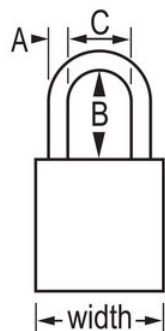

## Panoramica e caratteristiche

## Caratteristiche prodotto

- Lucchetti di sicurezza in alluminio American Lock
- 1-1/2in (38mm) wide brown anodized aluminum body, 1/4in (6mm) diameter chrome plated, boron alloy shackle with 3in (76mm) clearance
- Finitura anodizzata adatta per la segnalazione di isolamento negli impianti di lavorazione di prodotti alimentari
- Finitura resistente alla corrosione per ambienti difficili
- Colorazione ad alta visibilità ed elevata sicurezza
- Cilindro a 6 pistoncini a chiavi uguali e a chiave maestra reversibili

## Dettagli prodotto

The American Lock No. A1167KAMKW417BRN Aluminum Padlock, Keyed Alike - multiple locks open with the same key - features a 1-1/2in (38mm) wide brown anodized aluminum body with a 3in (75mm) tall, 1/4in (6mm) diameter chrome plated, boron alloy shackle for superior cut resistance. La finitura anodizzata rende il lucchetto, caratterizzato da un cilindro APTC14 a 6 pistoncini, adatto per l'isolamento in impianti di lavorazione di prodotti alimentari, mentre la finitura resistente alla corrosione è ideale negli ambienti difficili. Chiave maestra - Benché ogni lucchetto abbia una sua chiave unica, una chiave maestra apre tutti i lucchetti nel sistema.

<b>Numero prodotto</b>	A1167KAMKW417BRN
<b>Larghezza corpo</b>	38 mm
<b>Dimensioni archetto</b>	A: 6 mm B: 76 mm C: 20 mm
<b>Colore</b>	Marrone
<b>Descrizione</b>	Chiavi uguali, A chiave maestra, Confezionamento in scatola commerciale
<b>Q.tà pacco da scaffale</b>	6
<b>Q.tà cartone master</b>	24