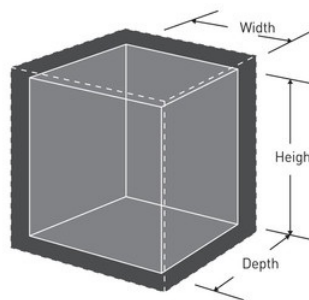

Modello N° H060ES

Cassaforte con lettore di carte

Utilizzo consigliato:

Documenti cartacei
formato A4

Gioielli

Piccoli dispositivi
elettronici

Dispositivi di
memoria, chiavette
USB

Panoramica e caratteristiche

Caratteristiche prodotto

- Struttura in acciaio massiccio
- 2 viti di bloccaggio in acciaio e cerniera nascosta per una maggiore protezione contro attacchi e tentativi di forzatura
- Resettable Digital Combination with override key ? includes 2 keys
- Blocco accesso con scheda: scelta tra un ingresso con lettore di carte e tastierino digitale per un accesso flessibile ai tuoi oggetti di valore
- Moquette
- Luce interna
- Kit di ancoraggio incluso

Numero prodotto	H060ES
Dimensioni esterne (h x l x p)	17,8 cm x 38,1 cm x 27,9 cm
Peso con/senza imballaggio	9,1 kg
Colore	Nero
Descrizione	
Q.tà cartone master	1

Master Lock Europe S.A.S.

10 avenue de l'arche - Le Colisée Gardens, bâtiment A - 92 400 Courbevoie - La Défense - France
T:+33-1-41437200 | F:+33-1-41437204
www.masterlock.eu