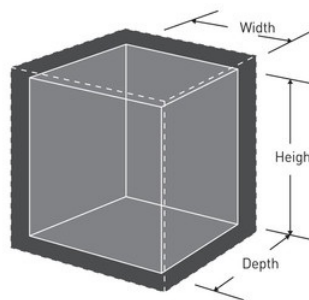

Tablet

Panoramica e caratteristiche

Caratteristiche prodotto

- Struttura in acciaio massiccio
- 2 viti di bloccaggio in acciaio e cerniera nascosta per una maggiore protezione contro attacchi e tentativi di forzatura
- Resettable Digital Combination with override key ? includes 2 keys
- Blocco accesso con scheda: scelta tra un ingresso con lettore di carte e tastierino digitale per un accesso flessibile ai tuoi oggetti di valore
- Moquette
- Luce interna
- Kit di ancoraggio incluso

| | |
|---------------------------------------|-----------------------------|
| Numero prodotto | HL100ES |
| Dimensioni esterne (h x l x p) | 22,9 cm x 45,7 cm x 40,6 cm |
| Peso con/senza imballaggio | 13,9 kg |
| Colore | Nero |
| Descrizione | |
| Q.tà cartone master | 1 |