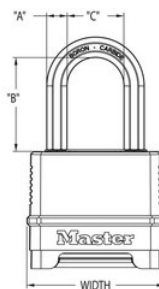

### Caratteristiche prodotto

- L'archetto ottagonale Tough-Cut™ in carburo di boro offre una resistenza superiore del 50% a quella dell'acciaio temprato
- Corpo in zinco largo 57 mm con protezione rinforzata antigraffio
- Il meccanismo di bloccaggio a scatto protegge da forzature, effrazioni e attacchi fisici
- La guarnizione dell'archetto e la copertura antipolvere delle ghiere proteggono i componenti interni e le ghiere per un funzionamento senza problemi
- Combinazione personalizzabile a 4 cifre per una maggiore comodità e sicurezza - 10.000 combinazioni possibili
- Nessuno strumento di reset richiesto
- Le ghiere ergonomiche di grandi dimensioni con esclusiva funzione "blind dial" consentono il funzionamento con guanti, in condizioni di scarsa illuminazione o di completa oscurità
- Garanzia limitata a vita

### Dettagli prodotto

Il lucchetto massiccio Master Lock Excell® N° M178EURD è caratterizzato da un corpo in zinco largo 57 mm per una maggiore robustezza e affidabilità. L'archetto ottagonale, con un diametro di 9 mm e una lunghezza di 28 mm, è realizzato in carburo di boro Tough-Cut™ con una resistenza superiore del 50% a quella dell'acciaio temprato, per offrire massima resistenza al taglio. Il cilindro a pistoncini con rullo fornisce una massima resistenza allo scasso e alle forzature. La copertura delle ghiere e la guarnizione dell'archetto offrono una maggiore protezione dalle intemperie, mentre la protezione rinforzata del corpo svolge una funzione antigraffio. Il lucchetto funziona con una comoda combinazione personalizzabile e non richiede strumento di reset. In quanto marchio di fiducia, Master Lock offre la garanzia limitata a vita.

## Specifiche del prodotto

<b>Numero prodotto</b>	M178EURD
<b>Larghezza corpo</b>	57 mm
<b>Dimensioni archetto</b>	A: 9 mm B: 28 mm C: 24 mm
<b>Colore</b>	Nero
<b>Descrizione</b>	Chiave di controllo
<b>Q.tà pacco da scaffale</b>	6
<b>Q.tà cartone master</b>	24