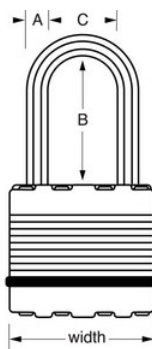

Caratteristiche prodotto

- L'archetto ottagonale Tough-Cut™ in carburo di boro offre una resistenza superiore del 50% a quella dell'acciaio temprato
- Lunghezza massima archetto per un ampio utilizzo
- Protezione Dual-Armor™: nucleo di acciaio laminato da 45 mm per una maggiore robustezza, circondato da componenti esterni in acciaio inox e zinco per una maggiore resistenza alle intemperie
- Meccanismo di bloccaggio con doppio cuscinetto a sfera per una massima protezione dalle forzature
- Corpo con protezione rinforzata antigraffio
- Cilindro a 4 pistoncini per una maggiore resistenza allo scasso
- Lucchetti a chiavi uguali
- Garanzia limitata a vita

Dettagli prodotto

I lucchetti laminati Master Lock Excell® N° M1EURTRI sono caratterizzati da un corpo in acciaio laminato largo 45 mm per una massima robustezza e affidabilità; sono circondati da componenti esterni in acciaio inox e zinco per una maggiore resistenza alle intemperie. L'archetto ottagonale, con un diametro di 8 mm e una lunghezza di 24 mm, è realizzato in carburo di boro Tough-Cut™ con una resistenza superiore del 50% a quella dell'acciaio temprato, per offrire massima resistenza al taglio. Il cilindro a 4 pistoncini impedisce lo scasso, mentre il bloccaggio con doppio cuscinetto a sfera assicura massima resistenza contro forzature e martellamenti. In quanto marchio di fiducia, Master Lock offre la garanzia limitata a vita.

Specifiche del prodotto

Numero prodotto	M1EURTRI
Larghezza corpo	45 mm
Dimensioni archetto	A: 8 mm B: 24 mm C: 20 mm
Colore	Nero
Descrizione	Chiavi uguali
Q.tà pacco da scaffale	4
Q.tà cartone master	16