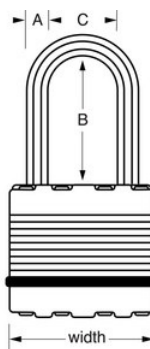

## Caratteristiche prodotto

- A chiavi uguali - ordina più lucchetti da aprire con la stessa chiave
- L'archetto ottagonale Tough-Cut™ in carburo di boro offre una resistenza superiore del 50% a quella dell'acciaio temprato
- Lunghezza archetto 38 mm per un ampio utilizzo
- Dual-Armor® protection: 48mm laminated steel core for strength surrounded by stainless steel & zinc outer components for weather resistance
- Meccanismo di bloccaggio con doppio cuscinetto a sfera per una massima protezione dalle forzature
- Corpo con protezione rinforzata antigraffio
- Cilindro a 4 pistoncini per una maggiore resistenza allo scasso
- Garanzia limitata a vita

## Dettagli prodotto

Il lucchetto Master Lock Excell® N° M1KALF laminato a chiavi uguali, la stessa chiave apre più lucchetti, è caratterizzato da un corpo in acciaio laminato largo 48 mm per la massima forza e affidabilità, ed è ricoperto da componenti esterni in zinco e acciaio inox per la resistenza agli agenti atmosferici. L'archetto ottagonale, con un diametro di 8 mm e una lunghezza di 38 mm, è realizzato in carburo di boro Tough-Cut™ con una resistenza superiore del 50% a quella dell'acciaio temprato, per offrire massima resistenza al taglio. Il cilindro a 4 pistoncini impedisce lo scasso, mentre il bloccaggio con doppio cuscinetto a sfera assicura massima resistenza contro forzature e martellamenti. In quanto marchio di fiducia, Master Lock offre la garanzia limitata a vita.

## Specifiche del prodotto

<b>Numero prodotto</b>	M1KALF
<b>Larghezza corpo</b>	48 mm
<b>Dimensioni archetto</b>	A: 8 mm B: 28 mm C: 20 mm
<b>Colore</b>	Argento
<b>Descrizione</b>	Chiavi uguali
<b>Q.tà pacco da scaffale</b>	4
<b>Q.tà cartone master</b>	24