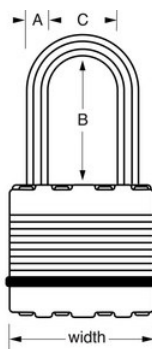

Modello N° M1KALJ

Lucchetto Excell® a chiavi uguali in acciaio laminato con archetto lungo 64 mm - larghezza 48 mm

Utilizzo consigliato:

Cancelli e recinzioni residenziali

Capannoni, officine e garage

Unità di self-storage e armadietti

Caratteristiche prodotto

- A chiavi uguali - ordina più lucchetti da aprire con la stessa chiave
- L'archetto ottagonale Tough-Cut™ in carburo di boro offre una resistenza superiore del 50% a quella dell'acciaio temprato
- Lunghezza archetto 64 mm per un ampio utilizzo
- Dual-Armor® protection: 44mm laminated steel core for strength surrounded by stainless steel & zinc outer components for weather resistance
- Meccanismo di bloccaggio con doppio cuscinetto a sfera per una massima protezione dalle forzature
- Corpo con protezione rinforzata antigraffio
- Cilindro a 4 pistoncini per una maggiore resistenza allo scasso
- Garanzia limitata a vita

Dettagli prodotto

Il lucchetto laminato Master Lock Excell® N° M1KALJ a chiavi uguali, la stessa chiave apre più lucchetti, è caratterizzato da un corpo in acciaio laminato largo 48 mm per la massima robustezza e affidabilità, ed è rivestito da componenti esterni in acciaio inox e zinco per la resistenza agli agenti atmosferici. L'archetto ottagonale, con un diametro di 8 mm e una lunghezza di 64 mm, è realizzato in carburo di boro Tough-Cut™ con una resistenza superiore del 50% a quella dell'acciaio temprato, per offrire massima resistenza al taglio. Il cilindro a 4 pistoncini impedisce lo scasso, mentre il bloccaggio con doppio cuscinetto a sfera assicura massima resistenza contro forzature e martellamenti. In quanto marchio di fiducia, Master Lock offre la garanzia limitata a vita.

Specifiche del prodotto

Numero prodotto	M1KALJ
Larghezza corpo	48 mm
Dimensioni archetto	A: 8 mm B: 64 mm C: 20 mm
Colore	Argento
Descrizione	Chiavi uguali
Q.tà pacco da scaffale	4
Q.tà cartone master	24