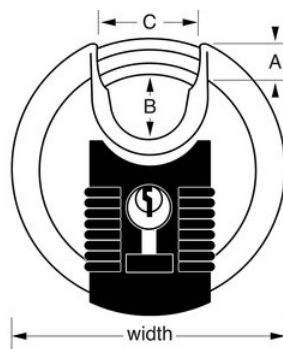

Livello di sicurezza:

Sicurezza medio-alta:

Consigliato per un utilizzo generico all'esterno (tranne i lucchetti elettronici 1500eURDBLK e 4400EUREC)

Panoramica e caratteristiche

Caratteristiche prodotto

- L'archetto ottagonale Tough-Cut™ in carburo di boro offre una resistenza superiore del 50% a quella dell'acciaio temprato
- Corpo in acciaio inox largo 70 mm per una massima resistenza alle intemperie
- Protezione integrale che riduce l'esposizione dell'archetto e offre resistenza al taglio
- Corpo con protezione rinforzata antigraffio
- Cilindro a 4 pistoncini per una maggiore resistenza allo scasso
- Copri fessura per una massima protezione dalle intemperie
- Funzione di blocco estrazione chiave per garantire che il lucchetto non sia lasciato sbloccato
- Garanzia limitata a vita

Dettagli prodotto

Il lucchetto tondo Master Lock Excell® N° M40EURD è caratterizzato da un corpo in acciaio inox largo 70 mm per una massima robustezza, affidabilità e resistenza alla corrosione. La protezione integrale riduce l'esposizione dell'archetto e offre resistenza al taglio. L'archetto ottagonale, con un diametro di 10 mm e una lunghezza di 16 mm, è realizzato in carburo di boro Tough-Cut™ con una resistenza superiore del 50% a quella dell'acciaio temprato, per offrire massima resistenza al taglio. Il cilindro a 4 pistoncini impedisce lo scasso, mentre il bloccaggio con doppio cuscinetto a sfera assicura massima resistenza contro forzature e martellamenti. Il copri fessura offre massima resistenza alle intemperie, mentre la protezione rinforzata del corpo svolge una funzione antigraffio. In quanto marchio di fiducia, Master Lock offre la garanzia limitata a vita.

Specifiche del prodotto

Numero prodotto	M40EURD
Larghezza corpo	70 mm
Dimensioni archetto	A: 10 mm B: 16 mm C: 21 mm
Colore	Argento
Descrizione	Chiavi uguali
Q.tà pacco da scaffale	4
Q.tà cartone master	24