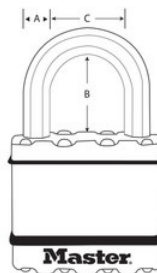

Modello N° M5BEURD

Lucchetto Excell® in acciaio laminato - larghezza 52 mm - finitura in ottone

Utilizzo consigliato:

Cancelli e recinzioni residenziali

Capannoni, officine e garage

Unità di self-storage e armadietti

- L'archetto ottagonale Tough-Cut™ in carburo di boro offre una resistenza superiore del 50% a quella dell'acciaio temprato
- Lunghezza massima archetto per un ampio utilizzo
- Protezione Dual-Armor™: nucleo di acciaio laminato da 52 mm per una maggiore robustezza, circondato da componenti esterni in ottone e zinco per una maggiore resistenza alle intemperie
- Meccanismo di bloccaggio con doppio cuscinetto a sfera per una massima protezione dalle forzature
- Corpo con protezione rinforzata antigraffio
- Cilindro a 4 pistoncini per una maggiore resistenza allo scasso
- Garanzia limitata a vita

Dettagli prodotto

Il lucchetto Master Lock Excell® N° M5BEURD è caratterizzato da un corpo in acciaio laminato largo 52 mm per una massima robustezza e affidabilità ed è circondato da componenti esterni in ottone e zinco per una maggiore resistenza alle intemperie. L'archetto ottagonale, con un diametro di 9 mm e una lunghezza di 25 mm, è realizzato in carburo di boro Tough-Cut™ con una resistenza superiore del 52% a quella dell'acciaio temprato, per offrire massima resistenza al taglio. Il cilindro a 4 pistoncini impedisce lo scasso, mentre il bloccaggio con doppio cuscinetto a sfera assicura massima resistenza contro forzature e martellamenti. In quanto marchio di fiducia, Master Lock offre la garanzia limitata a vita.

Numero prodotto	M5BEURD
Larghezza corpo	52 mm
Dimensioni archetto	A: 9 mm B: 25 mm C: 24 mm
Colore	Oro
Descrizione	Chiavi differenziate
Q.tà pacco da scaffale	4
Q.tà cartone master	24

Master Lock Europe S.A.S.